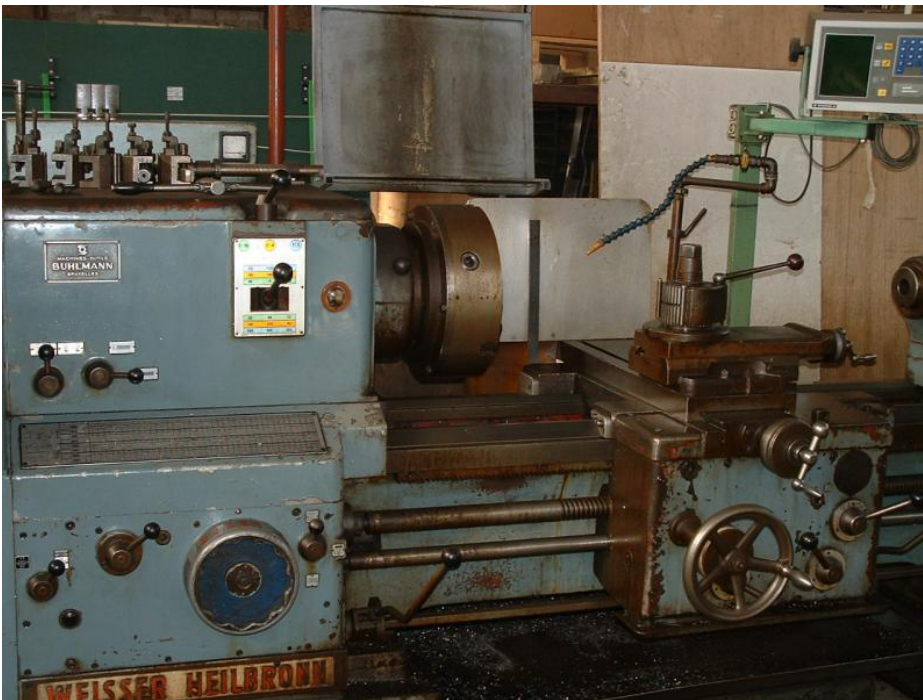

# DRAAIBANK WEISSER HEILBRONN

**M-30-1-041-080414-NB6V**

Link to machine: <https://www.nzh.be/nl/print/pdf/node/427>

**Kleur**

**Standplaats**

**Type**

**Meetsysteem**

digitale

**Gereedschappen**

bril

Grijs  
Zwevezele  
SENIOR

klauwplaat