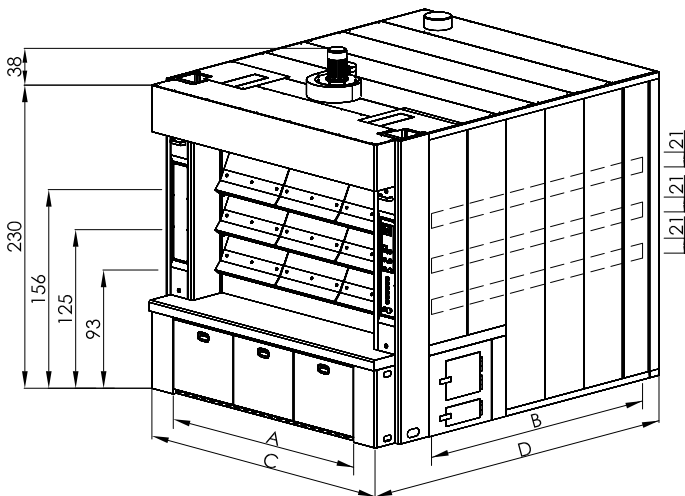

## PRIME

Modello Model Modèle Modelo	Sportelli Doors Portes Puertas	Sup. cottura Baking surface Surf. cuisson Sup. cocción	Dim. camere Deck dim. Dim. Chambres Dim. cámaras		Dim. esterne External dim. Dim. extérieures Dim. externas		Peso Weight Poids Peso	Potenzialità termica Thermal power Puissance thermique Potencia térmica			Ass. elettrico Elec. absorption Puissance elec. Potencia eléc.
			A cm	B cm	C cm	D cm		Kcal/h	Kw	Btu/h	
LF	N°/cm	m²					Kg				Kw
<b>3 CAMERE - 3 DECKS - 3 ETAGES - 3 CAMARAS</b>											
LF-320	2/62	6.00	124	160	180	302	7500	60.000	70	240.000	1.5
LF-321		7.35		197		339	9000	62.000	72	248.000	
LF-322		9.00		241		383	9400	70.000	81	280.000	
LF-330	3/62	8.95	186	160	242	302	9400	70.000	81	280.000	1.5
LF-331		11.00		197		339	10200	80.000	93	320.000	
LF-332		12.25		219		361	10700	90.000	104	260.000	
LF-333		13.45		241		383	10900	98.000	114	392.000	
LF-334		14.70		263		405	11100	105.000	122	420.000	
LF-340	4/62	11.95	248	160	304	302	11200	92.000	107	368.000	1.5
LF-341		14.70		197		339	12000	110.000	128	440.000	
LF-342		16.30		219		361	12300	115.000	134	460.000	
LF-343	4/62	17.95	248	241	304	383	12800	125.000	145	500.000	1.5
LF-344		21.25		285		427	13100	140.000	163	560.000	
LF-345		23.70		318		460	13700	145.000	169	580.000	

## 4 CAMERE - 4 DECKS - 4 ETAGES - 4 CAMARAS

LF-420	2/62	7.95	124	160	180	302	9200	65.000	75	260.000	1.5
LF-421		9.80		197		339	9600	80.000	93	320.000	
LF-422		12.00		241		383	10100	90.000	104	360.000	
LF-430	3/62	11.95	186	160	242	302	10200	95.000	110	380.000	1.5
LF-431		14.70		197		339	11300	105.000	122	420.000	
LF-432		17.95		241		383	12000	120.000	140	480.000	
LF-440	4/62	15.90	248	160	304	302	12100	110.000	128	440.000	1.5
LF-441		19.55		197		339	12400	135.000	157	540.000	
LF-442		23.95		241		383	13000	145.000	169	580.000	
LF-443		29.40		296		438	14500	160.000	186	640.000	