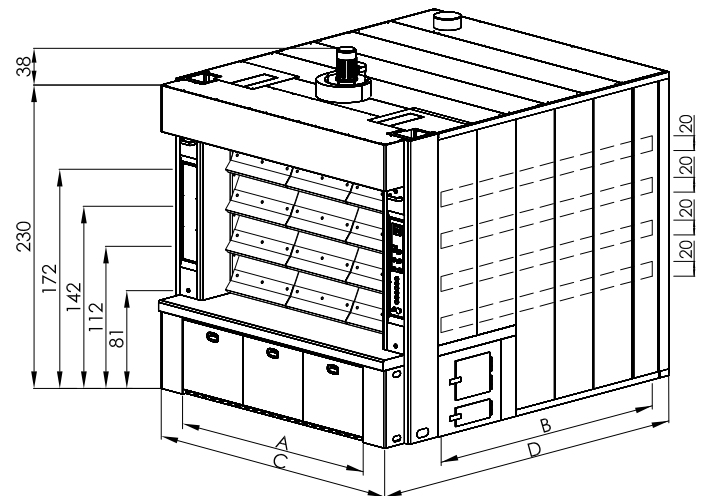

PRIME

Modello Model Modèle Modelo	Sportelli Doors Portes Puertas	Sup. cottura Baking surface Surf. cuisson Sup. cocción	Dim. camere Deck dim. Dim. Chambres Dim. cámaras		Dim. esterne External dim. Dim. extérieures Dim. externas		Peso Weight Poids Peso	Potenzialità termica Thermal power Puissance thermique Potencia térmica			Ass. elettrico Elec. absorption Puissance elec. Potencia eléc.
			A cm	B cm	C cm	D cm		Kcal/h	Kw	Btu/h	
LF	N°/cm	m²					Kg				Kw
3 CAMERE - 3 DECKS - 3 ETAGES - 3 CAMARAS											
LF-320	2/62	6.00	124	160	180	302	7500	60.000	70	240.000	1.5
LF-321		7.35		197		339	9000	62.000	72	248.000	
LF-322		9.00		241		383	9400	70.000	81	280.000	
LF-330	3/62	8.95	186	160	242	302	9400	70.000	81	280.000	1.5
LF-331		11.00		197		339	10200	80.000	93	320.000	
LF-332		12.25		219		361	10700	90.000	104	260.000	
LF-333		13.45		241		383	10900	98.000	114	392.000	
LF-334		14.70		263		405	11100	105.000	122	420.000	
LF-340	4/62	11.95	248	160	304	302	11200	92.000	107	368.000	1.5
LF-341		14.70		197		339	12000	110.000	128	440.000	
LF-342		16.30		219		361	12300	115.000	134	460.000	
LF-343	4/62	17.95	248	241	304	383	12800	125.000	145	500.000	1.5
LF-344		21.25		285		427	13100	140.000	163	560.000	
LF-345		23.70		318		460	13700	145.000	169	580.000	

4 CAMERE - 4 DECKS - 4 ETAGES - 4 CAMARAS

LF-420	2/62	7.95	124	160	180	302	9200	65.000	75	260.000	1.5
LF-421		9.80		197		339	9600	80.000	93	320.000	
LF-422		12.00		241		383	10100	90.000	104	360.000	
LF-430	3/62	11.95	186	160	242	302	10200	95.000	110	380.000	1.5
LF-431		14.70		197		339	11300	105.000	122	420.000	
LF-432		17.95		241		383	12000	120.000	140	480.000	
LF-440	4/62	15.90	248	160	304	302	12100	110.000	128	440.000	1.5
LF-441		19.55		197		339	12400	135.000	157	540.000	
LF-442		23.95		241		383	13000	145.000	169	580.000	
LF-443		29.40		296		438	14500	160.000	186	640.000	

LF 4