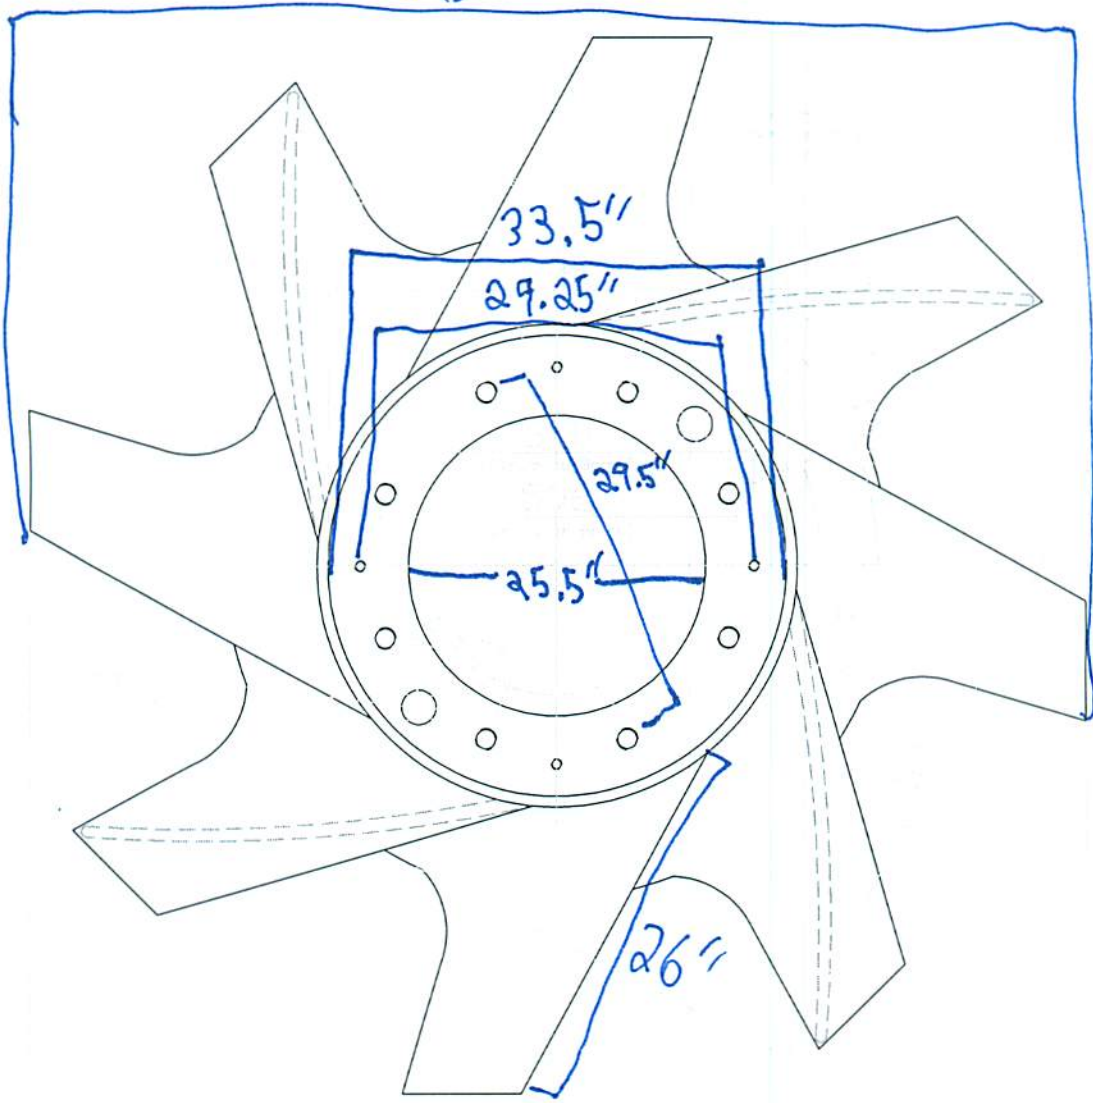

40376

68"

PULPER #4 VOKES ROTOR
PLANT VIEW

PULPER #4 VOKES ROTOR