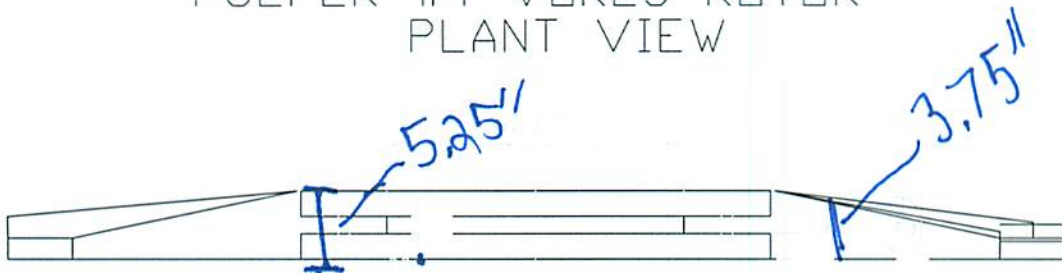

40376

68"

PULPER #4 VOKES ROTOR
PLANT VIEW

PULPER #4 VOKES ROTOR