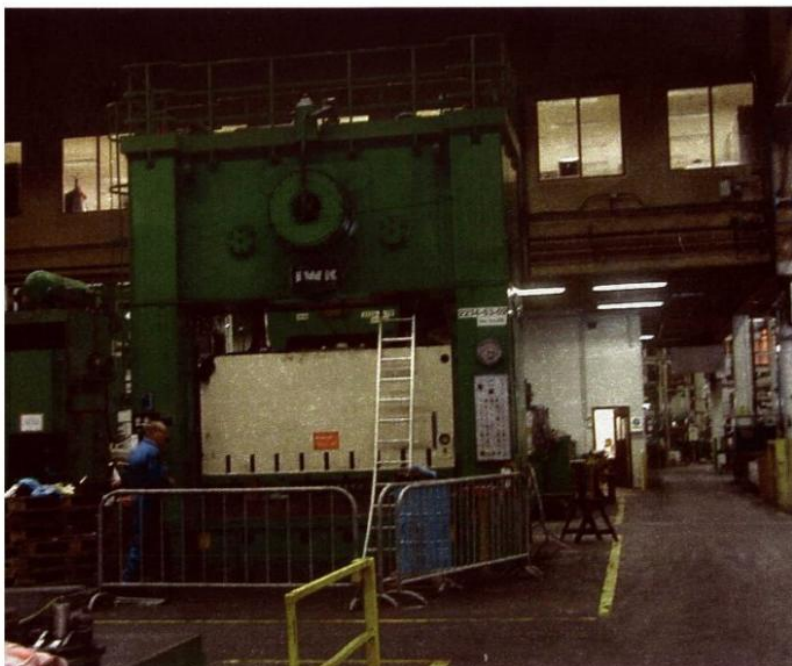

PERS DUBBELKOLOM

M-01-3-010-210611-NB4A

Link to machine: <https://www.nzh.be/nl/print/pdf/node/269>

Kleur	Groen
Extra afmetingen	Opening zijkolom :450x450 mm
Standplaats	Zwevezele
Type	P2ks 500/3000
Lengte werktafel	3000 mm
Breedte werktafel	1200 mm
Afmetingen ram	3000x1200 mm
Tussen de staanders	3040 mm
Doorvoerhoogte	605 mm

Extra	Stoter
Slaglengte	instelbaarheid
Motorvermogen	:250 38 Kw
Motorverbruik	mm 3.7
Perskracht	500 ton
Aantal slagen/minuut	28
Toerentallen	1500 t/min