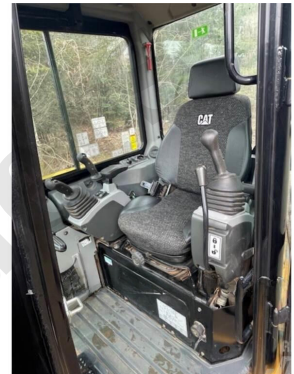

CAT 304E2 CRCB

PRODUCT DESCRIPTION

CAT 304E2 CRCB

Año 2020, 613 horas, Rops cerrado, A.C, hoja de llenado de 6 vías.

Excelente maquina. Revisado e inspeccionado recientemente, sin problemas

December 19, 2024