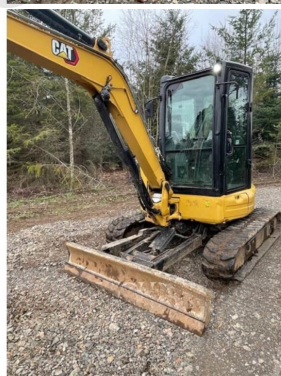

CAT 304E2 CRCB

PRODUCT DESCRIPTION

CAT 304E2 CRCB

Año 2020, 613 horas, Rops cerrado, A.C, hoja de llenado de 6 vías.

Excelente maquina. Revisado e inspeccionado recientemente, sin problemas

December 19, 2024