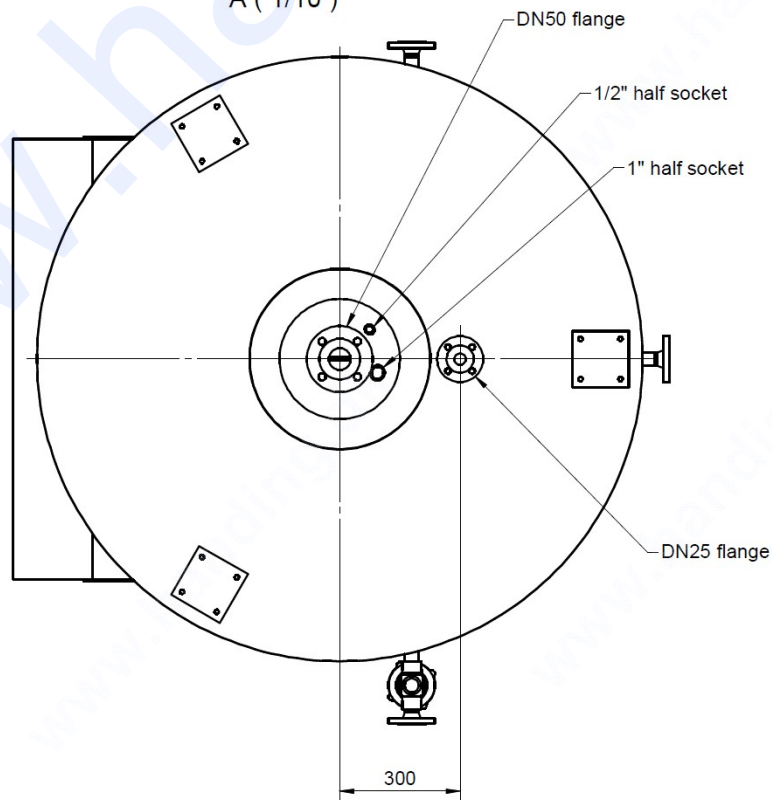

Alle mål i mm.
All measures in mm.

Lager nr. /LH

T4038

Handing ApS™
Nordkranvej 5-9, Vassingerød
DK - 3540 Lyngø
Tel.: +45 48160166
www.handing.dk

750 liter

Dette dokument er vejledende.
Der tages forbehold for fejl.
This document is only guiding.
We make reservation for possible errors.
Copyright © By Handing ApS. All Rights Reserved.

Alle mål i mm.
All measures in mm.

Lager nr. /LH

T4038

A (1/10)

Handing ApS™
 Nordkranvej 5-9, Vassingerød
 DK - 3540 Lyngø
 Tel.: +45 48160166
www.handing.dk

750 liter

Dette dokument er vejledende.
 Der tages forbehold for fejl.
 This document is only guiding.
 We make reservation for possible errors.

Copyright © By Handing ApS. All Rights Reserved.

Alle mål i mm.
 All measures in mm.

Lager nr. /LH

T4038