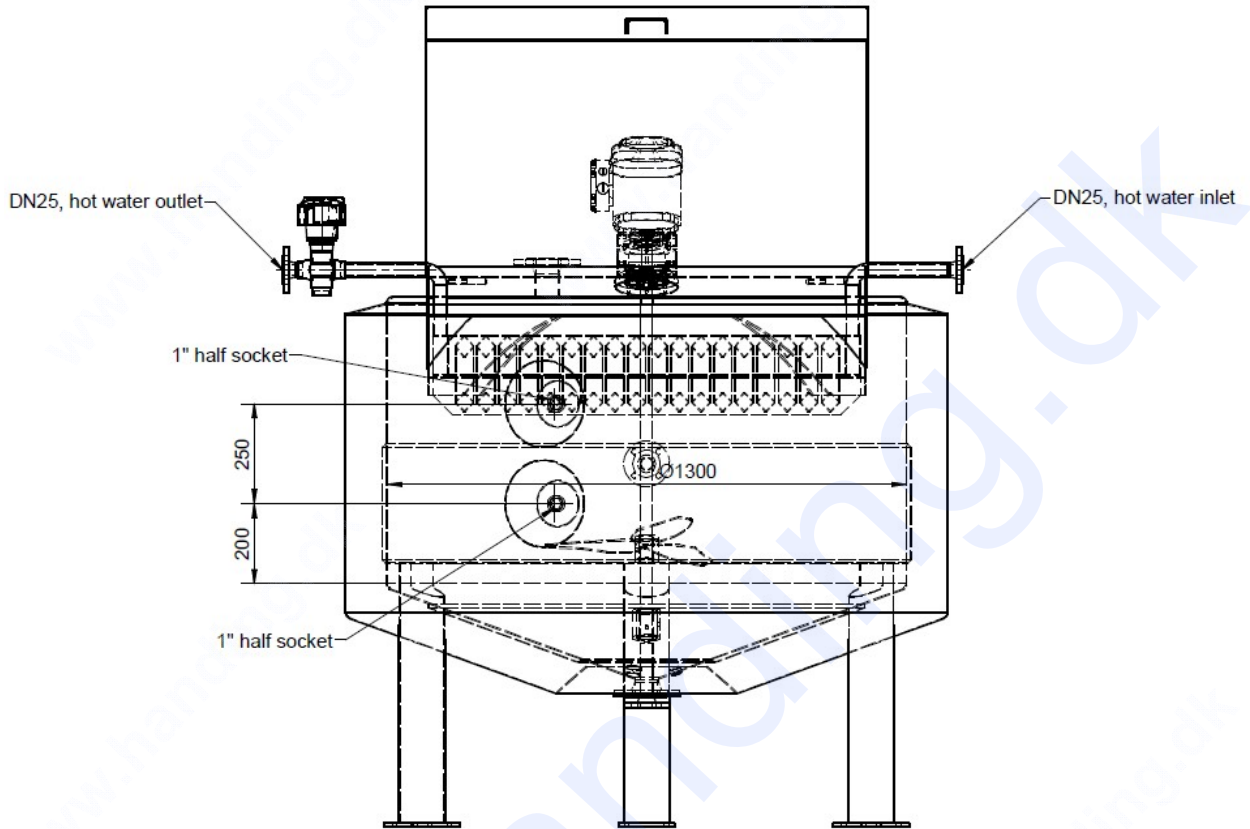

Alle mål i mm.
All measures in mm.

Lager nr. /LH

T4038

A (1/10)

Handing ApS™
 Nordkranvej 5-9, Vassingerød
 DK - 3540 Lyngø
 Tel.: +45 48160166
www.handing.dk

750 liter

Dette dokument er vejledende.
 Der tages forbehold for fejl.
 This document is only guiding.
 We make reservation for possible errors.