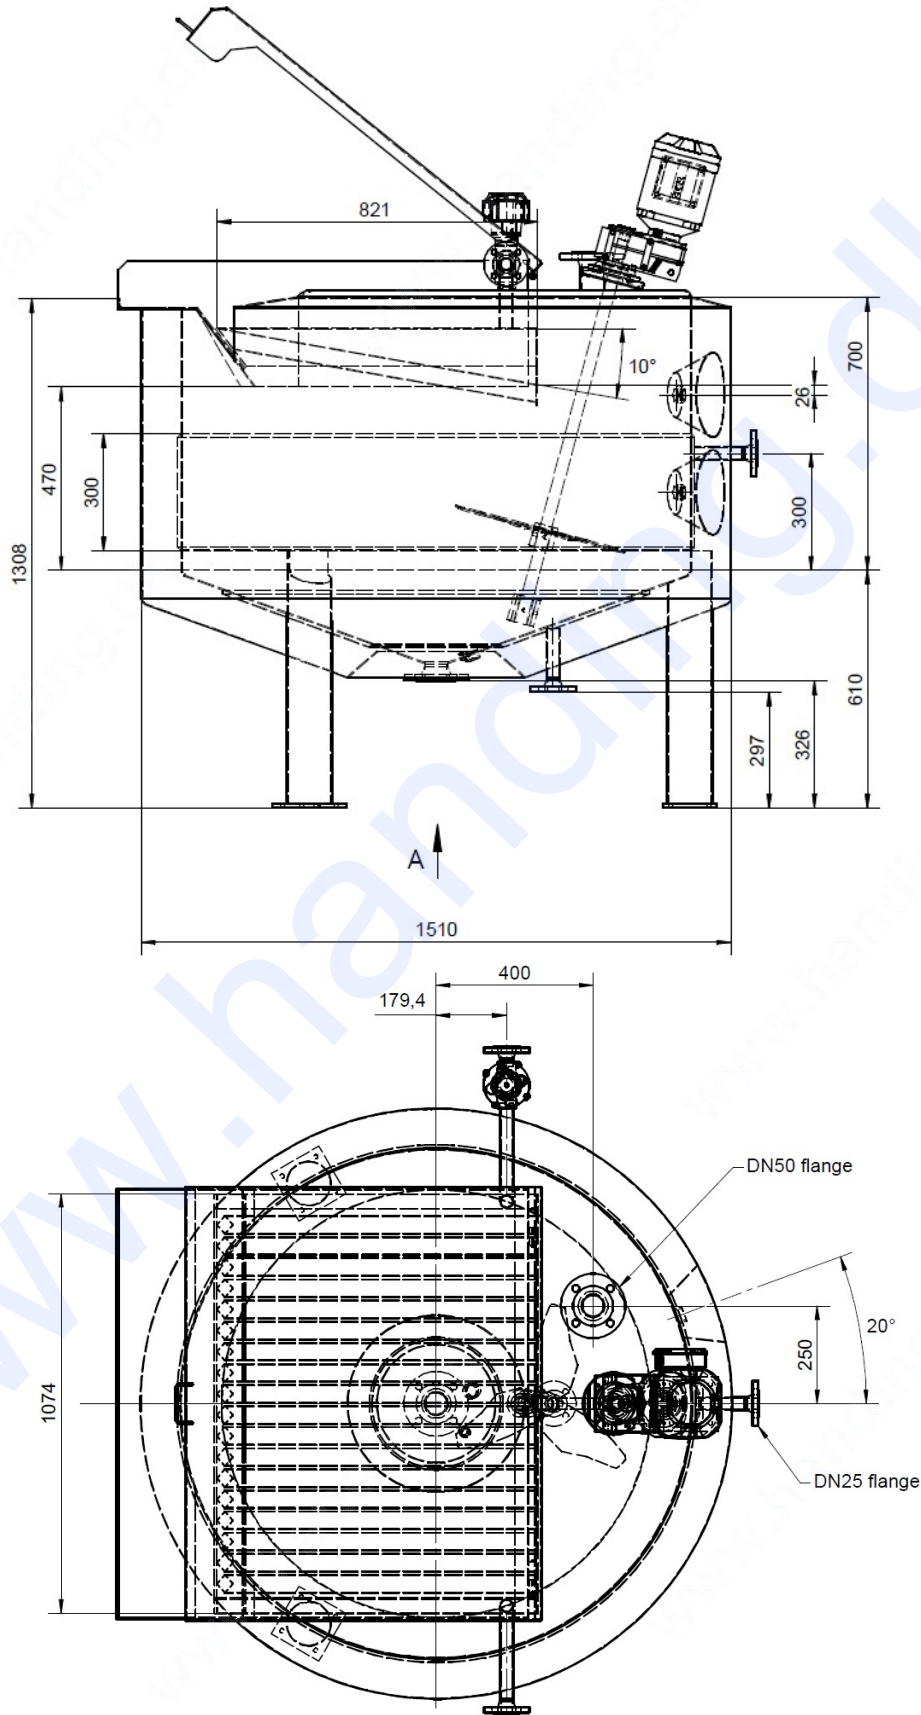

Alle mål i mm.
All measures in mm.

Lager nr. /LH

T4038

Handing ApS™
Nordkranvej 5-9, Vassingerød
DK - 3540 Lyngø
Tel.: +45 48160166
www.handing.dk

750 liter

Dette dokument er vejledende.
Der tages forbehold for fejl.
This document is only guiding.
We make reservation for possible errors.
Copyright © By Handing ApS. All Rights Reserved.

Alle mål i mm.
All measures in mm.

Lager nr. /LH

T4038

A (1/10)

Handing ApS™
 Nordkranvej 5-9, Vassingerød
 DK - 3540 Lyngø
 Tel.: +45 48160166
www.handing.dk

750 liter

Dette dokument er vejledende.
 Der tages forbehold for fejl.
 This document is only guiding.
 We make reservation for possible errors.

Copyright © By Handing ApS. All Rights Reserved.

Alle mål i mm.
 All measures in mm.

Lager nr. /LH

T4038