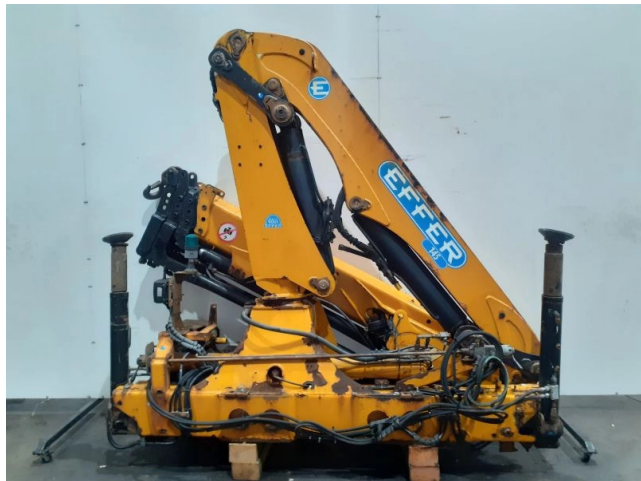

Equipo Usado

TEL +34 938498388
EMAIL: INFO.SALES@TRANSGRUAS.COM
WWW.TRANSGRUAS.COM

 **Referencia:** CE-2200417  **Marca:** Effer  **Modelo:** 145/3S  **Año:** 2012  **Dimensiones:** 2600X1000X2550 MM

- | | | |
|---|--|---|
|  Peso:
2.000 Kg |  Mando a distancia:
Scanreco 8 funciones |  Prolongas hidráulicas:
3 |
|  Prolongas manuales:
0 |  Jib:
No incluido. |  Estabilizadores grúa:
Extensibles Hidráulicos,
rotantes Manual |
|  Estabilizadores traseros:
No incluido. |  Cabrestante:
No incluido. |  Depósito de aceite:
No incluido |
|  Gancho grúa:
Si, incluido |  Radiador aceite:
No incluido | |