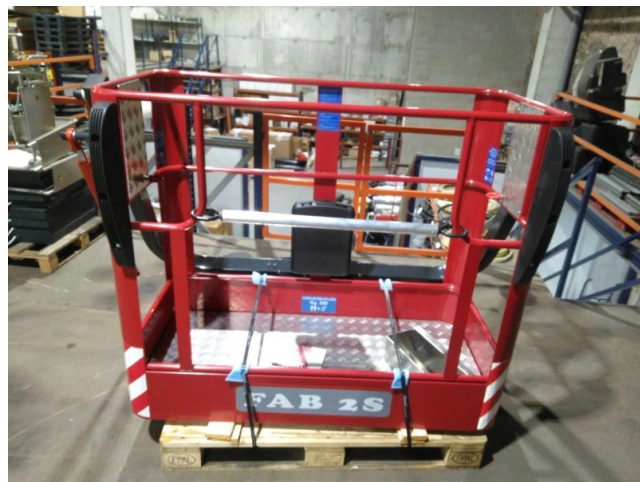

Equipo **Nuevo**

TEL +34 938498388
EMAIL: INFO.SALES@TRANSGRUAS.COM
WWW.TRANSGRUAS.COM

Referencia:
FAB 2 S

Marca:
Transgruas

Modelo:
FAB 2 S

Año:
2025

Especificaciones:

- Cesta de acero
- 2 personas
- Peso: 110 kg
- Capacidad máxima: 200 kg