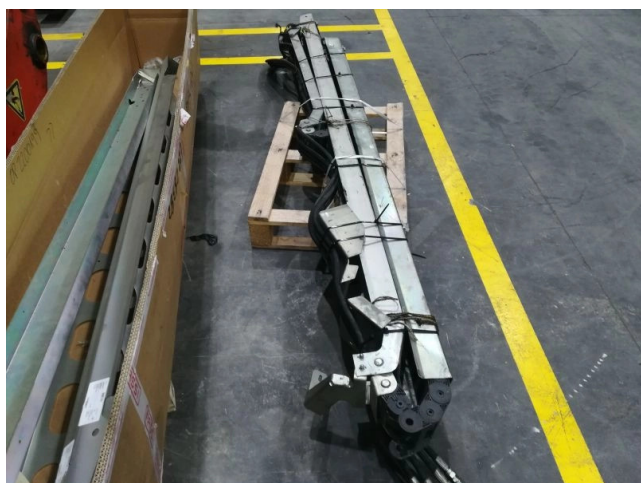

Equipo Usado

TEL +34 938498388
EMAIL: INFO.SALES@TRANSGRUAS.COM
WWW.TRANSGRUAS.COM

Referencia:
CE-2000216B

Marca:
Fassi

Modelo:
F135.2.26

Año:
2012

Especificaciones:

Bandejas y tuberías para 2 funciones suplementarias.
Procedente grúa FASSI F135.2.26.