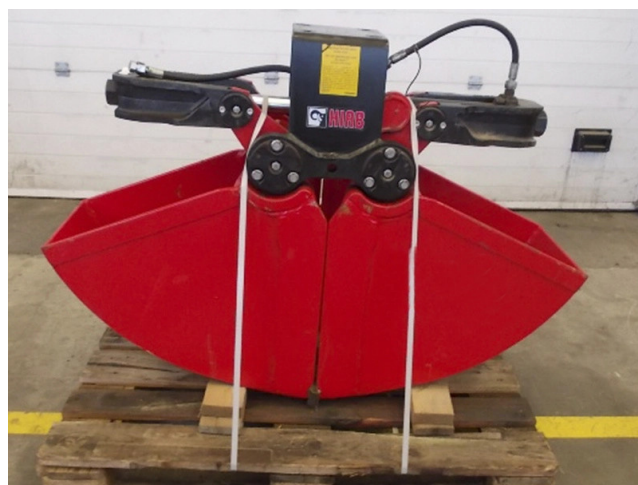

Equipo Usado

TEL +34 938498388
EMAIL: INFO.SALES@TRANSGRUAS.COM
WWW.TRANSGRUAS.COM

Referencia:
S-140211C

Marca:
Kinshofer

Modelo:
604

Año:
2007

Especificaciones:

Peso: 180 Kg
Capacidad: 150 lt.