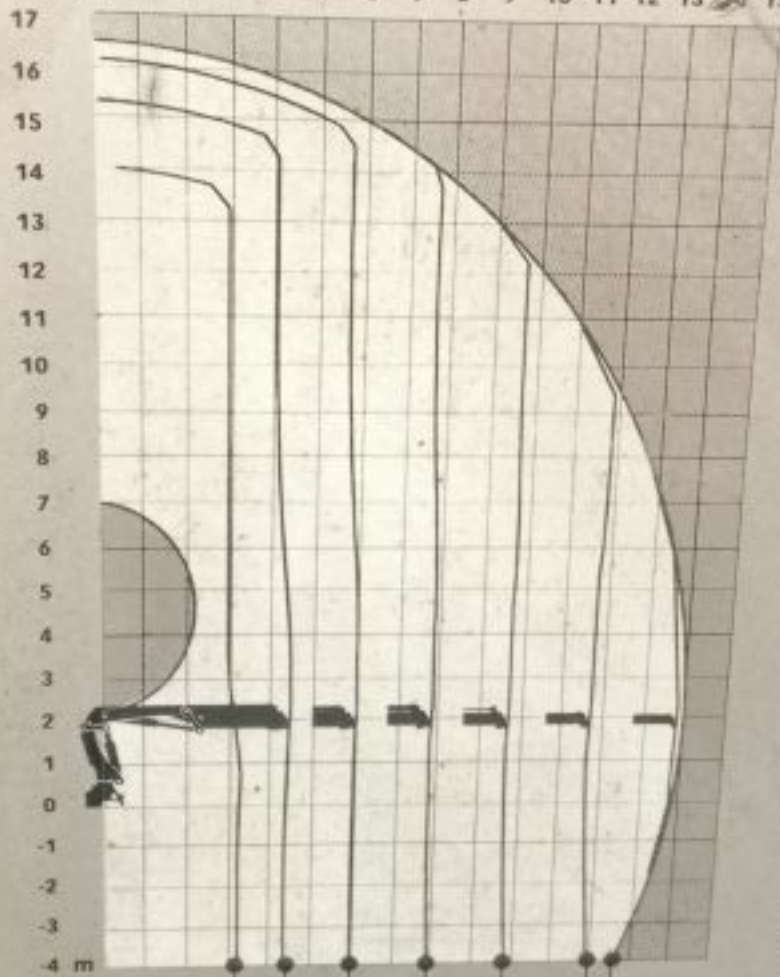

# HIAB 322 E-5 HIPRO

0 1 2 3 4 5 6 7 8 9 10 11 12 13 14 15 m

ADC kg	9300	6700	4750	3500	2740	2220	1860
kg	8600	6200	4350	3200	2480	2000	1680

541 9514