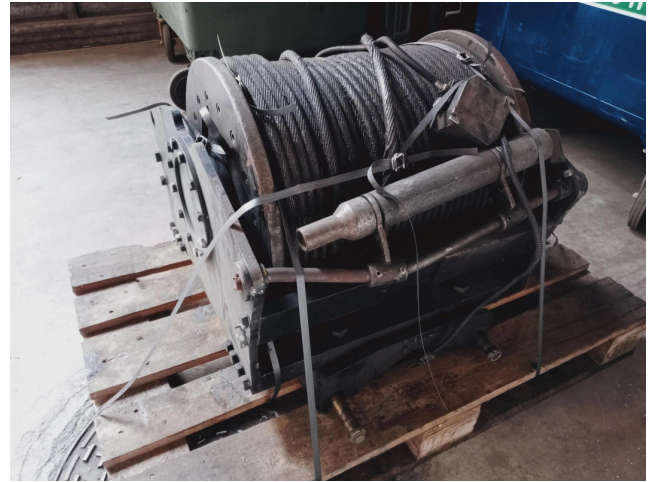

Referencia:
CE-2210174

Marca:
Brevini

Modelo:
V40/L (VR910)

Año:
2004

Especificaciones:

Capacidad de elevación: 4.000 Kg.
Compuesto por:
Cable, prensacable, cama de apoyo y tornillos de fijación.
(Se entregaría probado y revisado)