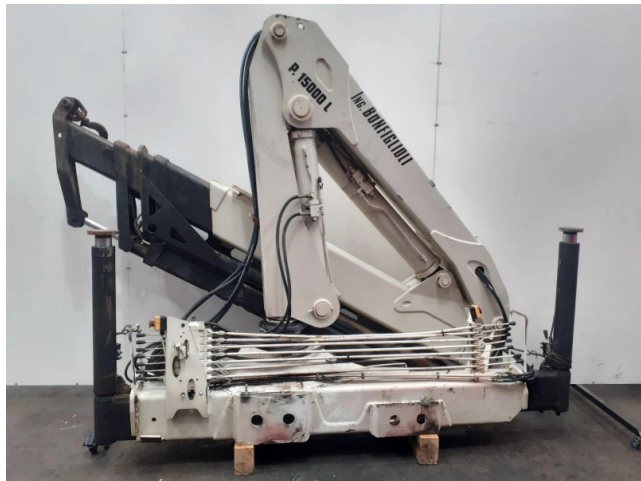

 **Referencia:** CE-2200327  **Marca:** Bonfiglioli  **Modelo:** P15000L  **Año:** 2001  **Dimensiones:** 3000x800x2400 MM

 **Peso:**
2.300 Kg

 **Mando a distancia:**
No incluido.

 **Prolongas hidráulicas:**
4

 **Prolongas manuales:**
0

 **Jib:**
No incluido.

 **Estabilizadores grúa:**
Extensibles Hidráulicos

 **Estabilizadores traseros:**
No incluido.

 **Cabrestante:**
No incluido.

 **Depósito de aceite:**
No incluido

 **Gancho grúa:**
Sí, incluido

 **Radiador aceite:**
No incluido

 **Especificaciones:**

La grúa no se revisará.
Función para estabilizadores.