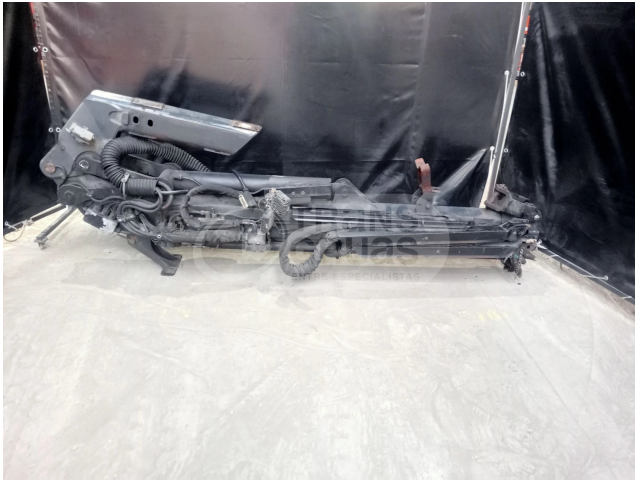

Equipo Usado

TEL +34 938498388
EMAIL: INFO.SALES@TRANSGRUAS.COM
WWW.TRANSGRUAS.COM

Referencia:
CE-2300489_

Marca:
Palfinger

Modelo:
PJ060A

Año:
2012

Especificaciones:

(Procedente de grúa Palfinger mod. PK 27002 SH-E de 6 salidas hidráulicas)

Compuesto por:

2 Extensiones hidráulicas

2 Funciones suplementarias hasta la punta para accesorios hidráulicos

2 Faros Led

Cruceta

Sin gancho