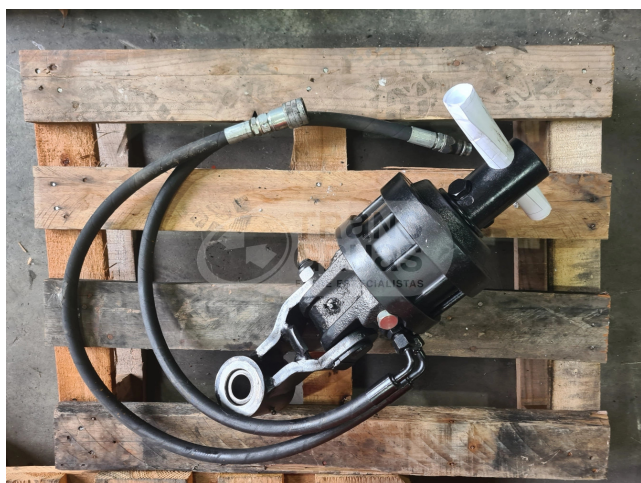

Equipo Usado

TEL +34 938498388
EMAIL: INFO.SALES@TRANSGRUAS.COM
WWW.TRANSGRUAS.COM

Referencia:
CE-2400236B

Marca:
Transgruas

Modelo:
FR 50

Año:
2013

Especificaciones:

Capacidad: 5.000 kg

Eje: 59 mm

Ya ha sido probado y revisado.