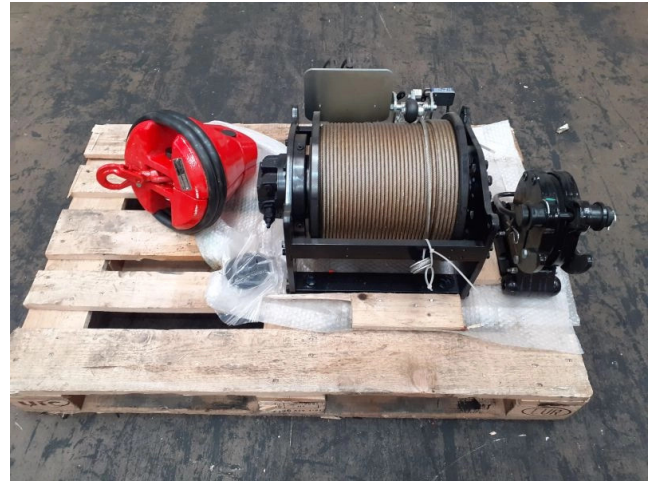

Equipo Usado

TEL +34 938498388
EMAIL: INFO.SALES@TRANSGRUAS.COM
WWW.TRANSGRUAS.COM

Referencia:
CA-2210137F

Marca:
Brevini

Modelo:
BWE015

Año:
2021

Especificaciones:

Capacidad: 1.000kg.
Cable de 59m. Diámetro 7mm.
Guiacable/prensa cable
Polea
Limitador de carga
Contrapeso
Gancho