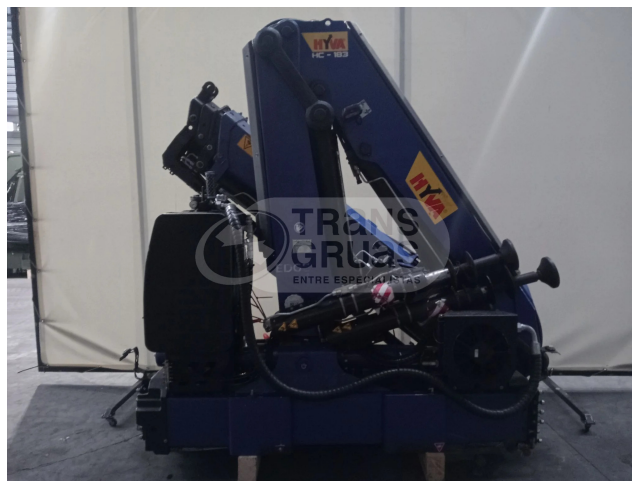

 **Referencia:** CE-2500584  **Marca:** Hyvalift  **Modelo:** HC 183X E3  **Año:** 2021  **Dimensiones:** 2600X1250X2550mm

 **Peso:**
2.650 kg

 **Mando a distancia:**
Scanreco 6 levas.

 **Prolongas hidráulicas:**
3

 **Gancho grúa:**
Si, incluido

 **Radiador aceite:**
Si, incluido

 **Distribuidor:**
DAnfos 6 funciones

 **Especificaciones:**
Dos funciones suplementarias para jib/accesorios.