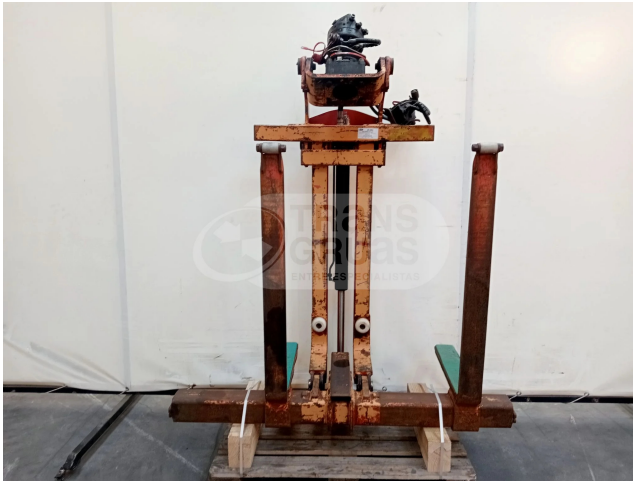

Equipo Usado

TEL +34 938498388
EMAIL: INFO.SALES@TRANSGRUAS.COM
WWW.TRANSGRUAS.COM

Referencia:
CE-2400466B

Marca:
Kinshofer

Modelo:
Transgruas

Año:
2014*

Especificaciones:

*El año de fabricación publicado es una estimación, ya que desde Transgruas no tenemos conocimiento de este dato.