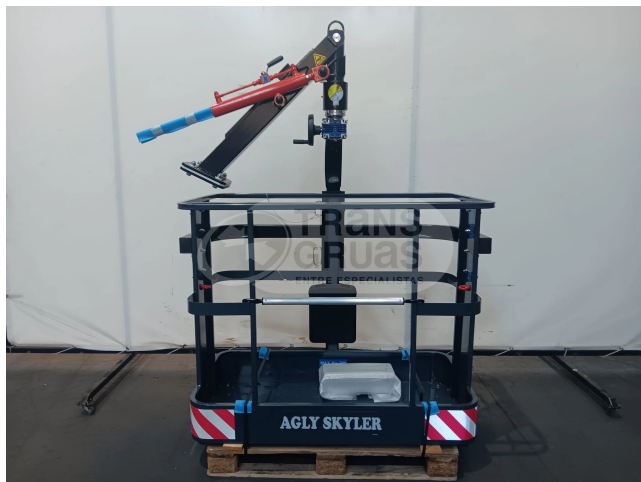

Equipo **Nuevo**

TEL +34 938498388
EMAIL: INFO.SALES@TRANSGRUAS.COM
WWW.TRANSGRUAS.COM

Referencia:
AGLY SKYLER

Marca:
Transgruas

Modelo:
AGLY SKYLER

Año:
2025

Especificaciones:

OBSERVACIONES:

- Cesta de acero de 2 personas.
- Rotante a 360°
- Capacidad de 200 Kg
- Peso de 178 Kg