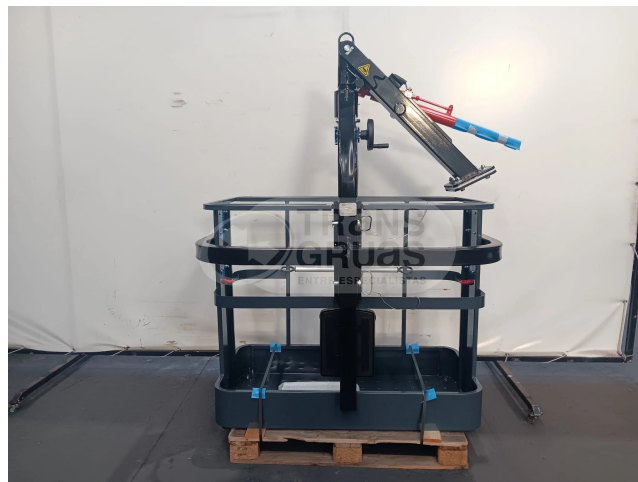

Equipo **Nuevo**

TEL +34 938498388
EMAIL: INFO.SALES@TRANSGRUAS.COM
WWW.TRANSGRUAS.COM

Referencia:
AGLY SKYLER

Marca:
Transgruas

Modelo:
AGLY SKYLER

Año:
2025

Especificaciones:

OBSERVACIONES:

- Cesta de acero de 2 personas.
- Rotante a 360°
- Capacidad de 200 Kg
- Peso de 178 Kg