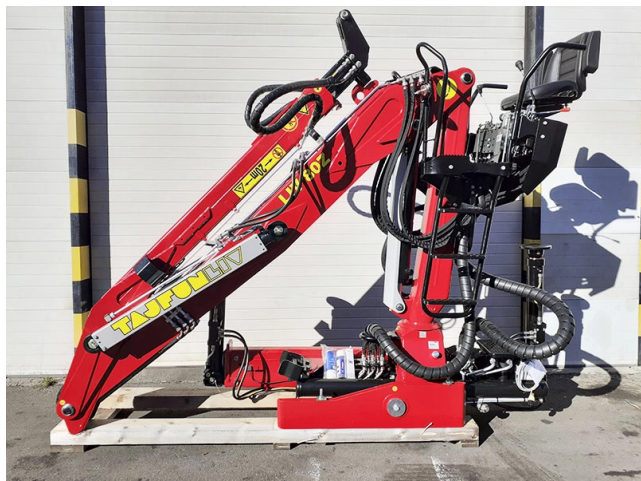

Equipo **Nuevo**

TEL +34 938498388
EMAIL: INFO.SALES@TRANSGRUAS.COM
WWW.TRANSGRUAS.COM

 **Referencia:** CE-2300452  **Marca:** Tajfun Liv  **Modelo:** L80Z.73  **Año:** 2023  **Dimensiones:** 3.400 x 1.200 x 2.900 mm.

-  **Peso:** 2.100 Kg.
-  **Prolongas hidráulicas:** 1
-  **Estabilizadores grúa:** Extensibles hidráulicos a 3.428 mm.
-  **Depósito de aceite:** No incluido
-  **Gancho grúa:** No incluido
-  **Radiador aceite:** No incluido
-  **Mando a distancia:** No incluido
-  **Especificaciones:**

GRÚA NUEVA

Doble cremallera de giro, 2 funciones suplementarias, asiento en columna con 2 palancas y 2 pedales.