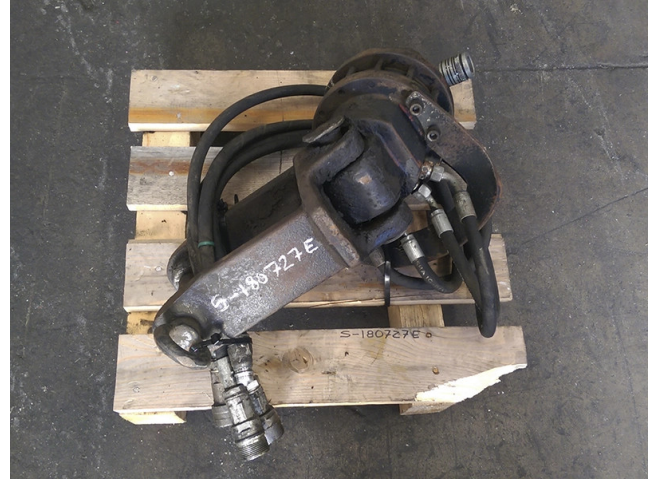

Equipo Usado

TEL +34 938498388  
EMAIL: INFO.SALES@TRANSGRUAS.COM  
WWW.TRANSGRUAS.COM

**Referencia:**  
S-180727E

**Marca:**  
Transgruas

**Modelo:**

**Año:**  
1999

### Especificaciones:

Eje: 68mm.

\*El año de fabricación publicado es una estimación, ya que desde Transgruas no tenemos conocimiento de este dato.