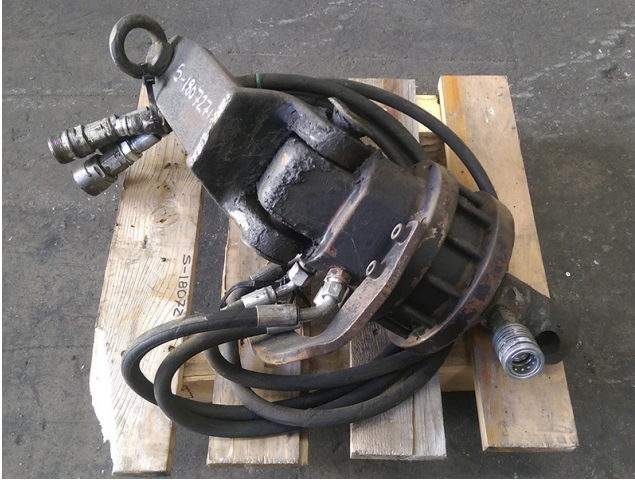

Equipo Usado

TEL +34 938498388  
EMAIL: INFO.SALES@TRANSGRUAS.COM  
WWW.TRANSGRUAS.COM

**Referencia:**  
S-180727E

**Marca:**  
Transgruas

**Modelo:**

**Año:**  
1999

### Especificaciones:

Eje: 68mm.

\*El año de fabricación publicado es una estimación, ya que desde Transgruas no tenemos conocimiento de este dato.